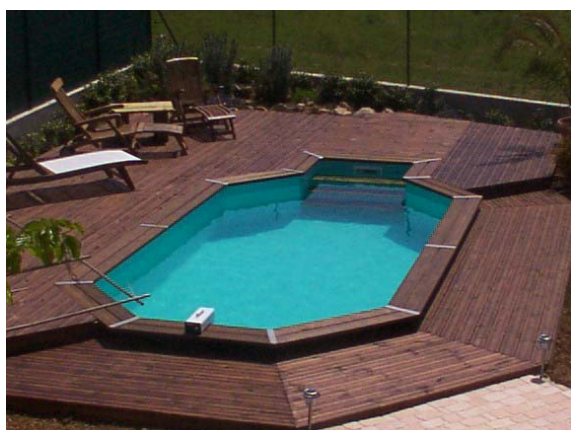

123pool

... the home of pools

www.123pool.de

Neu-Wirtheimer-Str. 4 | 63599 Biebergemünd
Tel. 0 60 50 . 91 05 62 | Fax 0 60 50 . 91 05 63